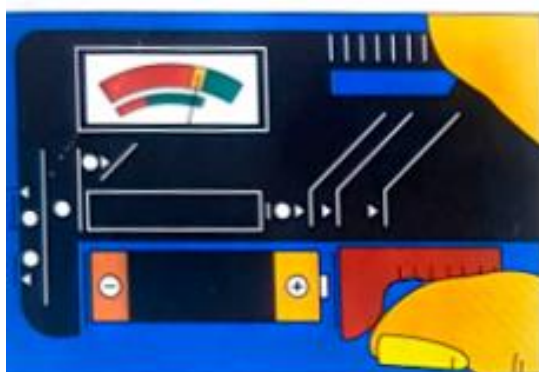

Тестер батареек ANENG BT-168

Батарейка 1,5v

Батарейка 9v

Батарейка 1,5v (миниатюрная)

Считывание показаний:

Для батареек 1,5v и 9v используется верхняя шкала, для миниатюрной батареечки 1,5v - нижняя.

- Красный = Требуется замена батареечки
- Желтый = Низкий заряд
- Зеленый = Отлично

Если результат тестирования не выводится на дисплее, проверьте касается ли батареечка обоим контактам. Если результаты не отобразились, значит батареечка полностью разряжена.

Тестер батареек может использоваться для тестирования: