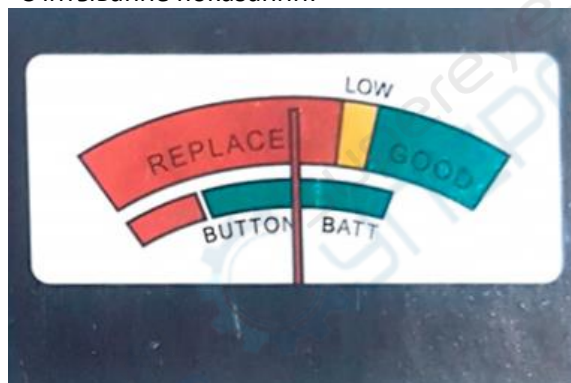

Тестер батареек ANENG BT-168

Батарейка 1,5v

Батарейка 9v

Батарейка 1,5v (миниатюрная)

Считывание показаний:

Для батареек 1,5v и 9v используется верхняя шкала, для миниатюрной батареечки 1,5v - нижняя.

- Красный = Требуется замена батареечки
- Желтый = Низкий заряд
- Зеленый = Отлично

Если результат тестирования не выводится на дисплее, проверьте касается ли батареечка обоим контактам. Если результаты не отобразились, значит батареечка полностью разряжена.

Тестер батареек может использоваться для тестирования: