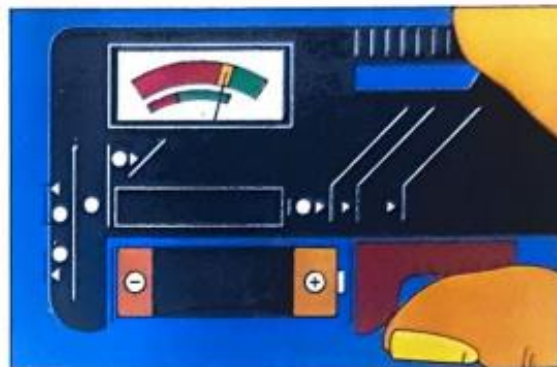

Тестер батареек ANENG BT-168

Батарейка 1,5v

Батарейка 9v

Батарейка 1,5v (миниатюрная)

Считывание показаний:

Для батареек 1,5v и 9v используется верхняя шкала, для миниатюрной батареечки 1,5v - нижняя.

- Красный = Требуется замена батареечки
- Желтый = Низкий заряд
- Зеленый = Отлично

Если результат тестирования не выводится на дисплее, проверьте касается ли батареечка обоим контактам. Если результаты не отобразились, значит батареечка полностью разряжена.

Тестер батареек может использоваться для тестирования: