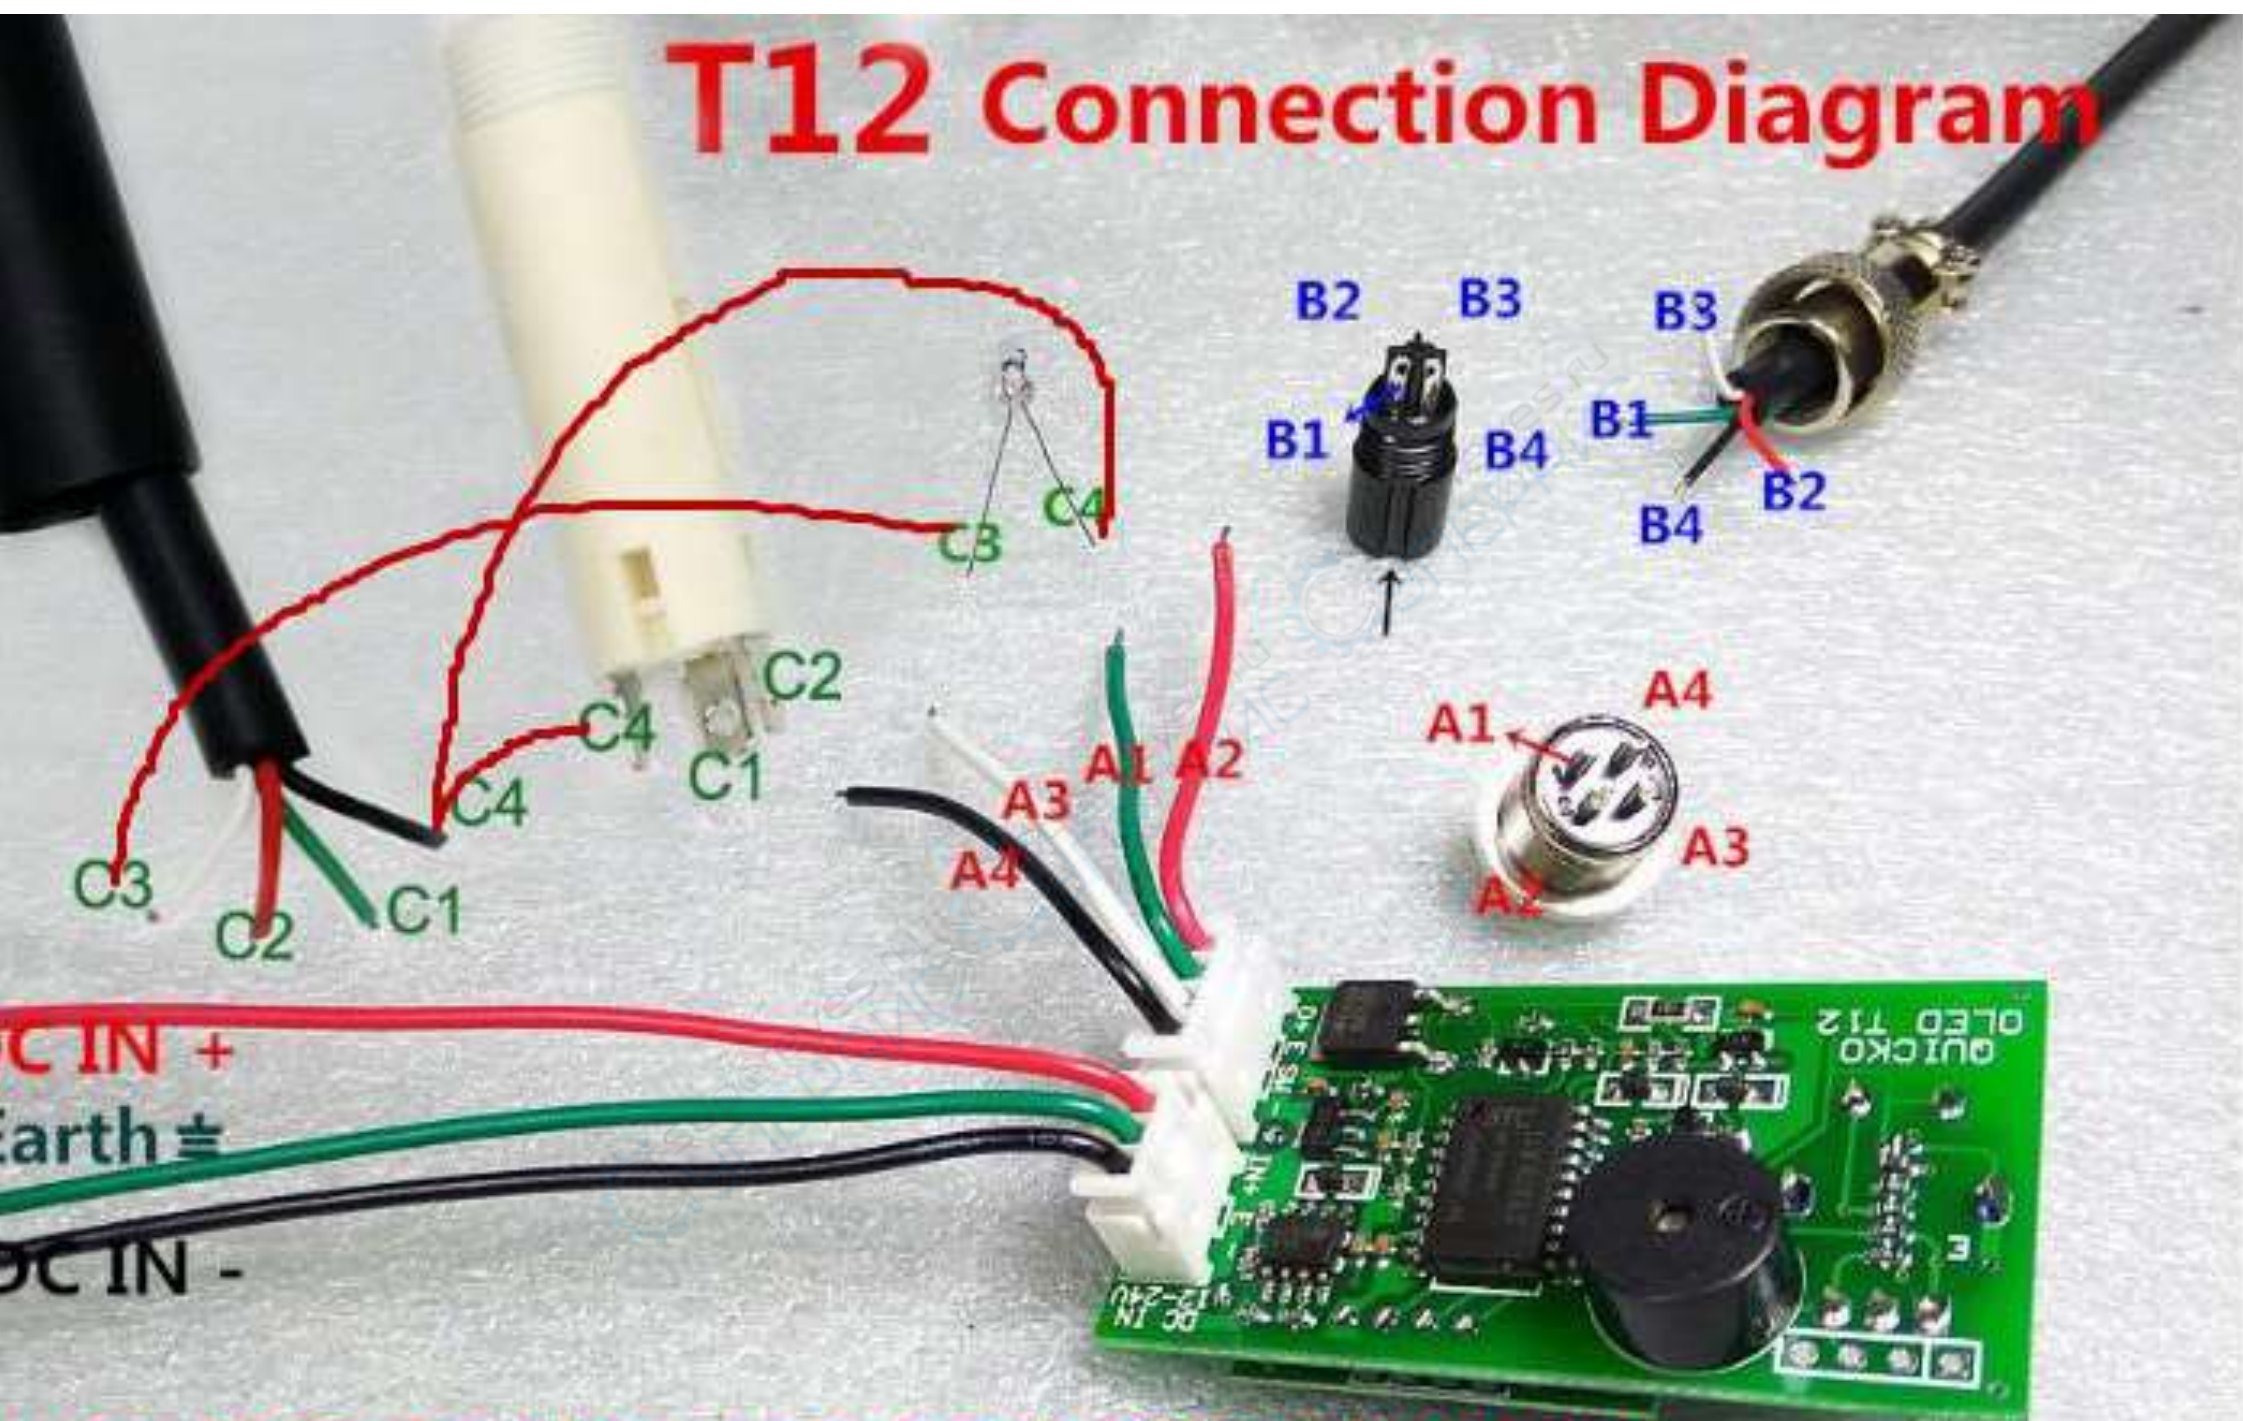

T12 Connection Diagram

M8金属手柄/P9手柄接线教程