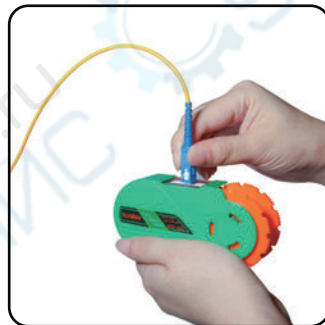

产品配置:

产品品名	KLT-7E	KLT-4E
光功率计	1	1
光源	1	1
光纤清洁平台	1	1
红光笔	1	1
跳线	3	3
耦合器	3	3
光纤清洁器	1	0
光纤清洁笔	2	0
防水携带包	1	1

产品清单:

仅KLT-7E

仅KLT-7E

联系我们:

江苏吉星光通讯科技有限公司

地址: 江苏省南京市雨花区宁双路十八号沁恒科技园

电话: 025-66047688

网址: www.jxgtx.com

邮箱: ventas@komshine.com

* Komshine reserves the right to improve, enhance, or modify the features and specifications of KomShine products without prior notification.

* Company and product names appearing in this catalogue are registered marks or trademarks of respective companies.

* This catalogue is printed using environmentally friendly paper and ink.